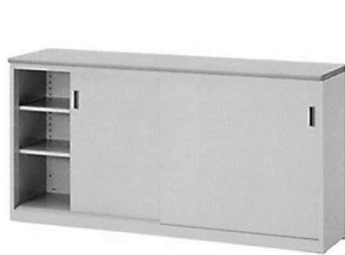

■デスク

システム用デスク(平机)幅140~160cm

事務机(片袖・アイボリー・グレー)

事務机(両袖・アイボリー・グレー)

■脇机・ワゴン

脇机

システムデスク用ワゴン

■回転いす

ガス式回転椅子(肘付・肘なし)

回転椅子(肘付・肘なし)

■折いす

アルミ・ビニルシート

樹脂製

■長机・ミーティングテーブル

45・60・90cm幅

150×75cm 180×90cm

■書庫・カウンター書庫

スチール戸・ガラス戸(90×90cm)

スチール戸・ガラス戸(90×180cm)

■ロッカー・アングル棚・食器棚

2人・3人用

■ホワイトボード・マップケース

キャスター付90×180cm
90×120cmなど

■応接セット・パーティション